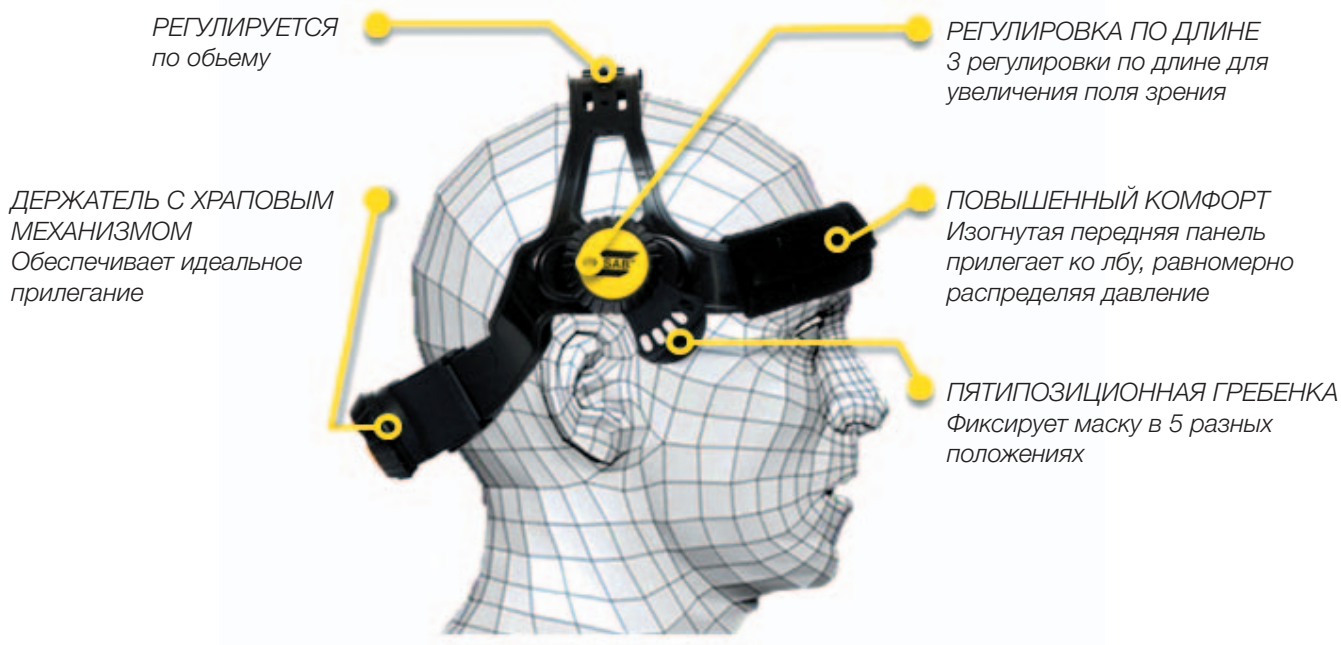

Новое комфортное оголовье

Информация для заказа Сварочная маска WARRIOR™ Tech

Сварочная маска WARRIOR™ Tech, черная	0700 000 400
Сварочная маска WARRIOR™ Tech, желтая	0700 000 401
Наружная защитная линза стандартная	0700 000 010
Наружная защитная линза усиленная	0700 000 370
Внутренняя защитная линза	0700 000 416
Внутренняя линза с диоптриями +1.0	0700 000 084
Внутренняя линза с диоптриями +1.5	0700 000 085
Внутренняя линза с диоптриями +2.0	0700 000 086
Внутренняя линза с диоптриями +2.5	0700 000 087

ЗСАБ Москва т. 7 (495) 663 20 08, ф. (495) 663 20 09, E-mail: esab@esab.ru; **ЗСАБ С.-Петербург** т. 7 (812) 336 70 80, ф. (812) 336 70 62, E-mail: spb.sales@esab.se; **ЗСАБ Екатеринбург** т. 7 (343) 286 38 91, ф. (343) 382 07 96, E-mail: ekb.sales@esab.ru; **ЗСАБ Казань** т. 7 (843) 291 75 37, ф. (843) 291 75 38, E-mail: mihaïl.fedorov@esab.ru; **ЗСАБ Новосибирск** т./ф. 7 (383) 328 13 58, моб. 8 (913) 202 70 98, E-mail: sibir.sales@esab.ru; **ЗСАБ Орел** т./ф. 7 (4862) 55 89 44, моб. 8 (919) 209 52 15, E-mail: alexander.udalykh@esab.ru; **ЗСАБ Ростов-на-Дону** т./ф. 7 (863) 295 03 85, E-mail: sergey.orlov@esab.ru; **ЗСАБ Хабаровск** т./ф. 7 (4212) 75 91 25, моб. 8 (914) 172 91 30, E-mail: vostok.sales@esab.ru; **ЗСАБ Ю.-Сахалинск** т./ф. 7 (4242) 46 38 88, моб. 8 (914) 755 02 28, E-mail: oleg.pletnikov@esab.ru; **ЗСАБ Алматы** т. 7 (727) 259 86 60, ф. (727) 259 86 61, E-mail: almaty.sales@esab.kz; **ЗСАБ Киев** т. 8 10 (38044) 593 86 08, ф. 8 10 (38044) 593 86 07, E-mail: info@esab.com.ua; **ЗСАБ Минск** т. 8 10 (37517) 328 60 49, ф. 8 10 (37517) 328 60 50, E-mail: yuri.lavrov@esab.ru

Список дистрибьюторов на www.esab.ru