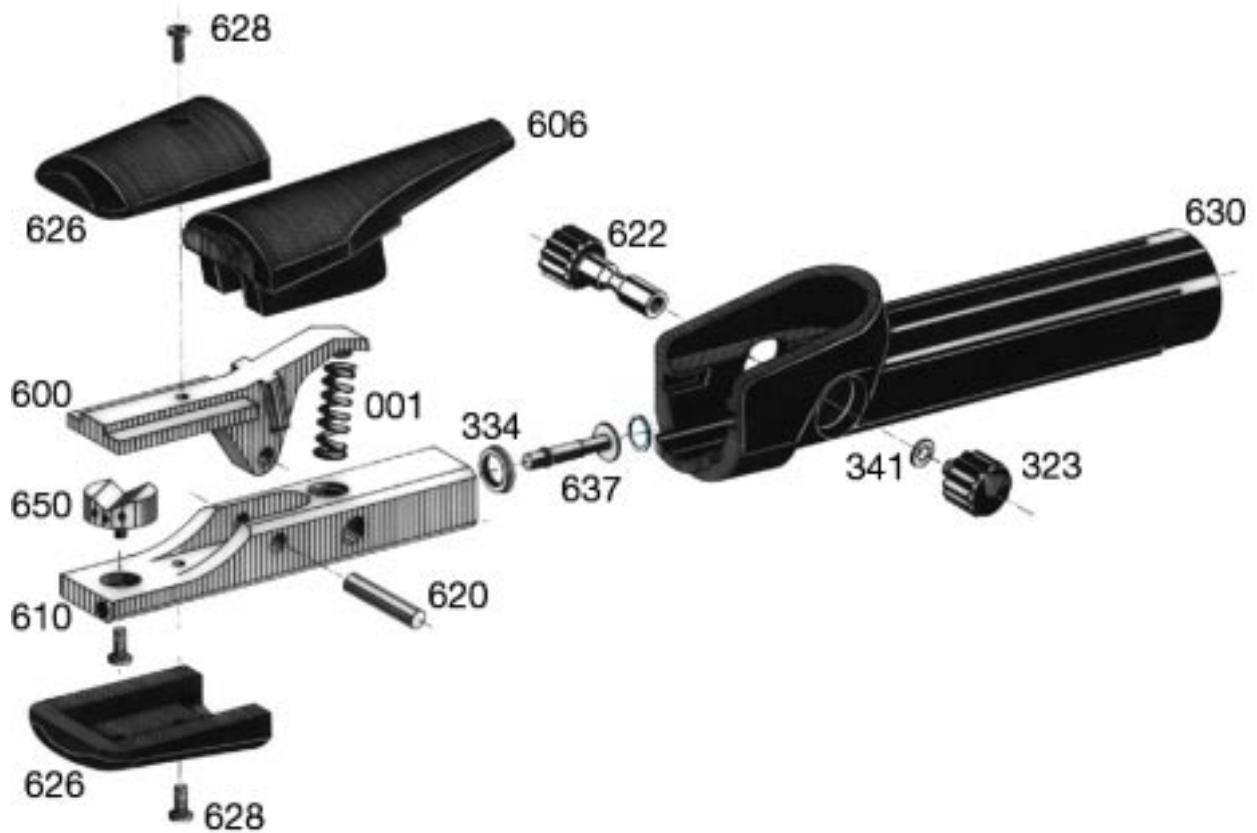

Spare parts list
Flair 600 and Flair 1600

Edition 030331

Item	Flair 600 ordering no.	Flair 1600 ordering no.	Denomination
628	0468 253 001	0468 253 001	Screw
626	0468 253 002	0468 253 002	Set insulation caps
600	0468 253 003	0468 253 023	Brass lever
650	0160 580 001	0468 253 024	Injection nozzle
610	0468 253 005	0468 253 025	Body
606	0468 253 006	0468 253 006	Lever insulation
001	0468 253 007	0468 253 027	Spring
620	0468 253 008	0468 253 008	Hinge pin
334	0468 253 009	0468 253 009	Valve seat
637	0468 253 010	0468 253 010	Valve
323	0468 253 011	0468 253 011	Push button
341	0468 253 012	0468 253 012	Safety ring
630	0468 253 013	0468 253 033	Handle
622	0468 253 014	0468 253 014	Push button + link